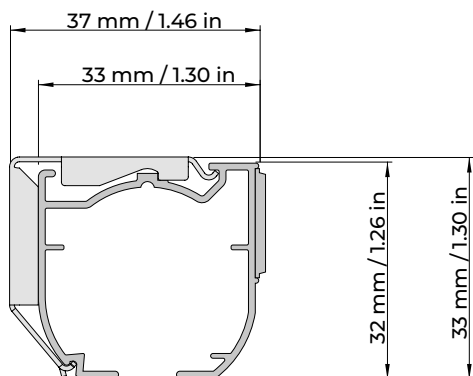

Profielafmetingen

Elektrische bediening

Het elektrische vouwgordijnsysteem 7600-E-70 met geïntegreerde Li-ion-accu werkt via RF 433 MHz standaard voorzien van Bluetooth verbinding. Desgewenst kan ook voor een externe accu worden gekozen. Dankzij de onzichtbare plaatsing en het ontbreken van losse onderdelen blijft alles strak en esthetisch.

Model	7638-10	7638-20
Accu	Li-ion, geïntegreerd in het profiel	Li-ion, externe accu (uitneembaar)
Type	Batterijbuis (ingebouwde accu)	Batterijbuis (uitneembare accu)
Opladen	Opladen via USB-C (kabel aansluiten op de buis in het profiel)	Externe accu die je eruit kunt halen; opladen via USB-C
Voordeel	Geen extra los onderdeel, toch eenvoudig opladen via USB-C	- Extra gebruiksgemak; accu is makkelijk te verwijderen en elders op te laden - Extra accu te bestellen