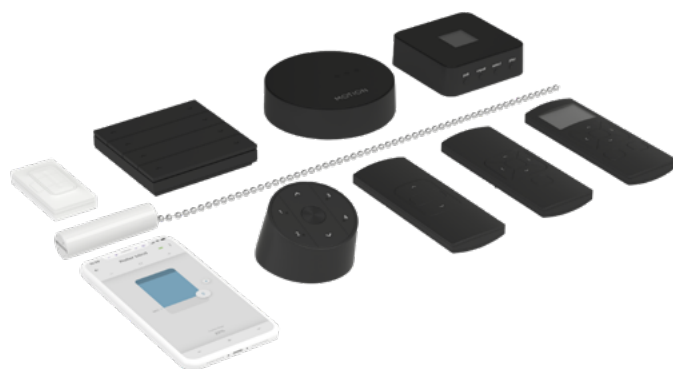

7600

vouwgordijnsysteem

Stijlvol en tijdloos

7600

vouwgordijnsysteem

Stijlvol en tijdloos

De Qurails 7600 is een systeem dat gemakkelijk te installeren en te bedienen is. Het systeem is verkrijgbaar met koordbediening in zowel een 1:1- als een 1:4-overbrenging, maar ook elektrisch uitgevoerd. Daarnaast is twin pull mogelijk, wat zorgt voor extra gebruiksgemak. Het systeem is beschikbaar met twee verschillende motortypes en is bijzonder geschikt voor integratie in een slimme woningomgeving.

Profielafmetingen

Elektrische bediening

Het elektrische vouwgordijnsysteem 7600-E-70 met geïntegreerde Li-ion-accu werkt via RF 433 MHz standaard voorzien van Bluetooth verbinding. Desgewenst kan ook voor een externe accu worden gekozen. Dankzij de onzichtbare plaatsing en het ontbreken van losse onderdelen blijft alles strak en esthetisch.

Model	7638-10	7638-20
Accu	Li-ion, geïntegreerd in het profiel	Li-ion, externe accu (uitneembaar)
Type	Batterijbuis (ingebouwde accu)	Batterijbuis (uitneembare accu)
Opladen	Opladen via USB-C (kabel aansluiten op de buis in het profiel)	Externe accu die je eruit kunt halen; opladen via USB-C
Voordeel	Geen extra los onderdeel, toch eenvoudig opladen via USB-C	- Extra gebruiksgemak; accu is makkelijk te verwijderen en elders op te laden - Extra accu te bestellen

Voor elektrische bediening is er keuze uit verschillende zenders: een 1-, 5- of 15-kanaals handzender, een 4-kanaals tafelzender, een 1- of 4-kanaals wandzender en een domotica-tool. Meerdere zenders tegelijk bestellen is uiteraard mogelijk.