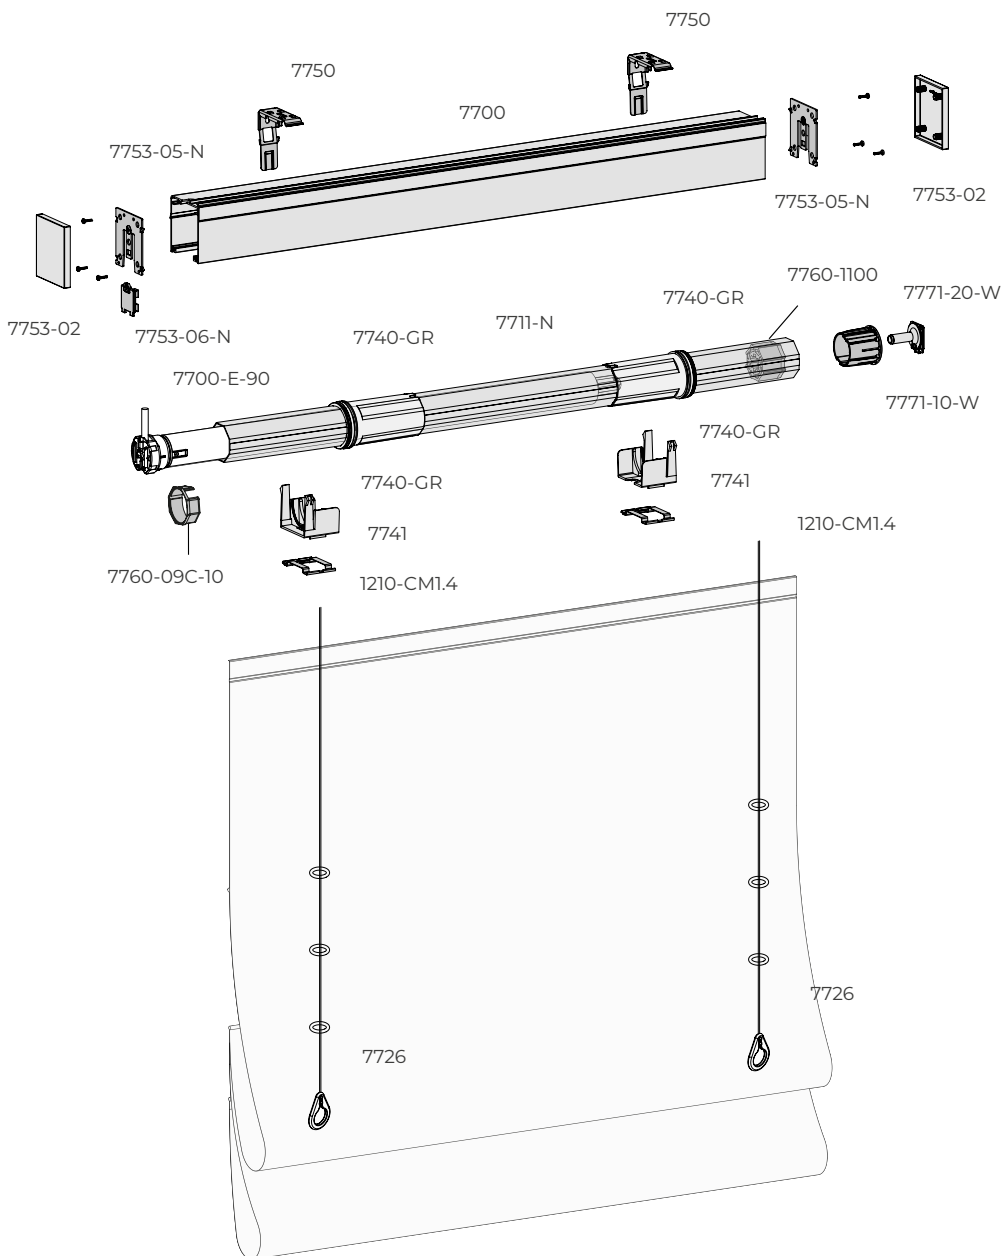

Motor 7700-E-90

Features 7700-E-90

- Op netstroom aan te sluiten
- AC bekabeling (input 120V/230V)
- Verbinding via Bluetooth mogelijk
- 433Mhz Werkt op 433Mhz band

Exploded view