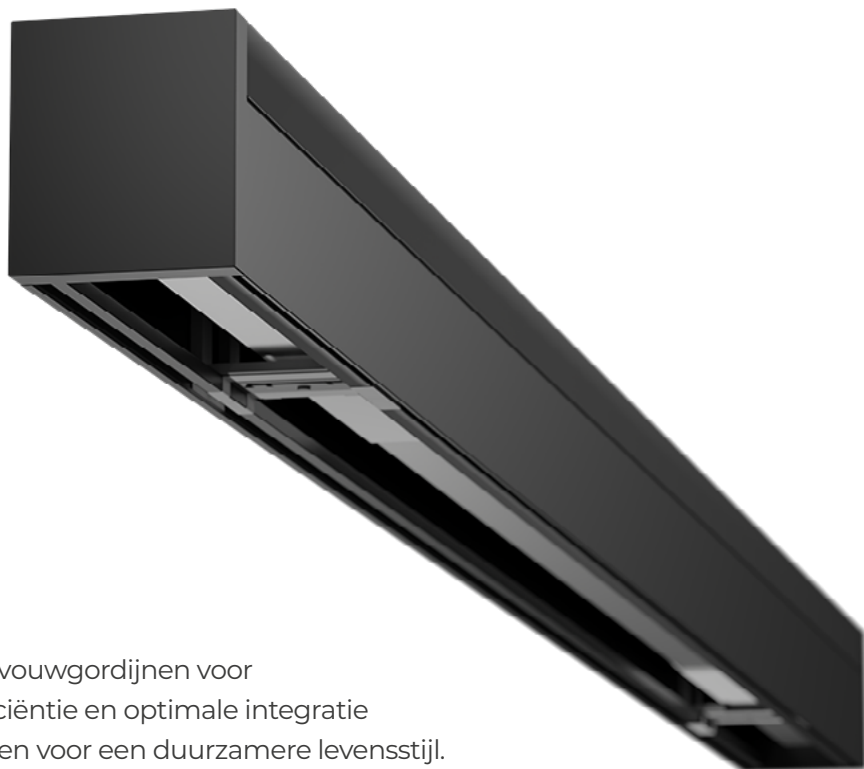

7700

vouwgordijnsysteem

voor lichte en middelzware gordijnen

Slim in één minuut

De Qurails 7700 is een systeem dat gemakkelijk te installeren en bedienen is. Het systeem is beschikbaar in combinatie met twee verschillende motortypes en is bijzonder geschikt voor integratie binnen een slimme woningomgeving.

- Doordacht
- Veel oog voor detail
- Hoogwaardige afwerking

Energie besparend

Ontdek onze geavanceerde vouwgordijnen voor ultiem comfort, energie-efficiëntie en optimale integratie met andere slimme apparaten voor een duurzamere levensstijl.

Veiligheid

MotionBlinds vouwgordijnsystemen verhogen de huisveiligheid met geautomatiseerde timers en snoerloze technologie, terwijl integratie met andere smart home apparaten ultieme gemoedsrust en veiligheid biedt.

Gemak

De Qurails 7700 biedt gemak en comfort binnen een smart home systeem, waarbij de gordijnen zich aanpassen aan je dagelijkse ritme en gewenste sfeer creëren, van ontwakken met daglicht tot privacy op commando. De handige kliksteunen maakt het erg makkelijk te monteren.