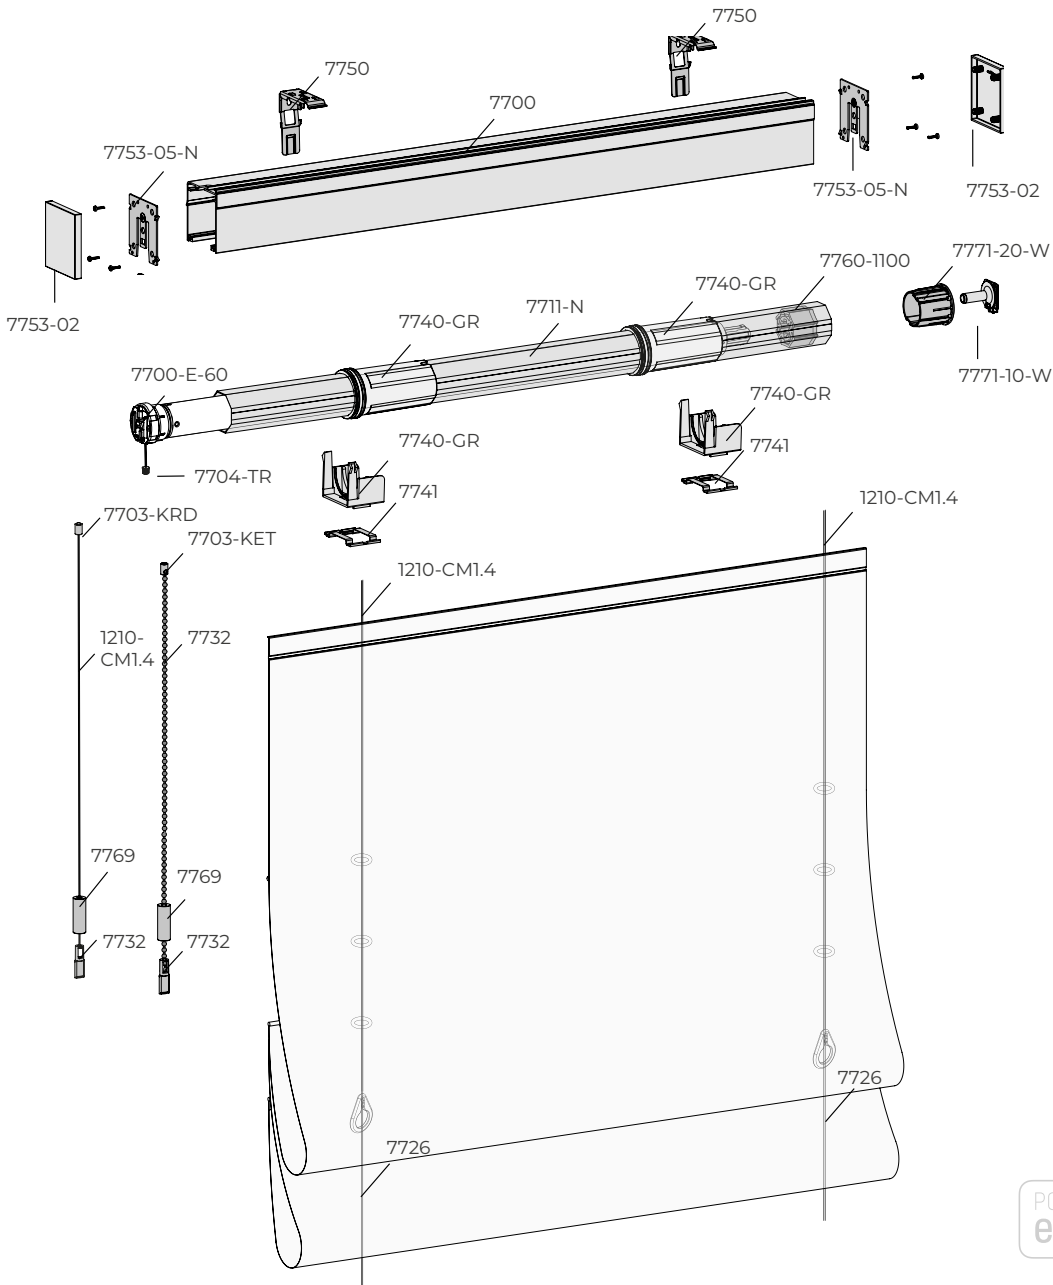

Motor 7700-E-60

Features 7700-E-60

Bediening via koord

Werkt op 433Mhz band

Li-ion-accu stroomvoorziening

Gebouwd op het nieuwe Thread protocol

Opladbaar middels een USB-C kabel

Compatibel met Matter (vanaf Q4, 2023 ook te besturen via platformen als Google Home, Amazon Alexa & SmartThings)

Verbinding via Bluetooth mogelijk

Werkt direct met Apple HomeKit zonder bridge

Exploded view