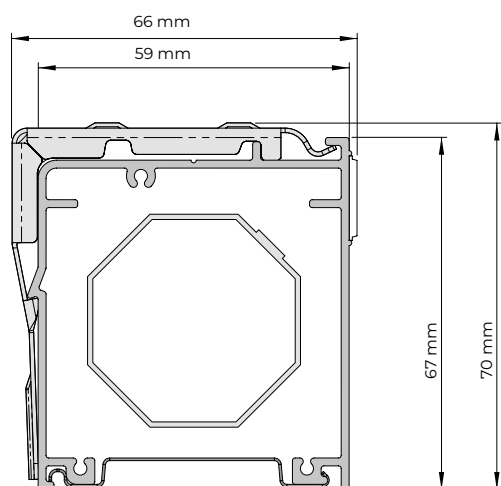

Profiel specificaties

Aluminium profiel:

'Hey Siri! Open de gordijnen'