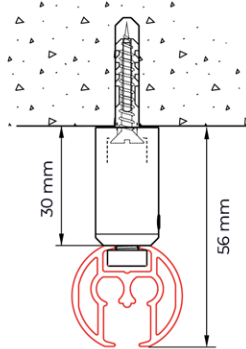

5100

montage

plafond, wand & blind

profiel

5100 Koordbediend
522 gr/m

buigen

radius cm
R 15 (1015)
R 25 (1015)
R >100 (1018)

strip plaatsing

L-vormige strips
alleen bij koordbediend

plafondmontage 5100
met plafondsteun 5135

plafondmontage 5100
met plafondklos 4254

wandmontage met inkortbare afstandsteun 4217-101,
steun kan ingekort worden tot x = 50mm