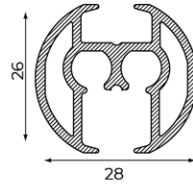

5100

montage

plafond, wand & blind

profiel

5100 Koordbediend
522 gr/m

buigen

radius cm
R 15 (1015)
R 25 (1015)
R >100 (1018)

strip plaatsing

L-vormige strips
alleen bij koordbediend

plafondmontage 5100
met plafondsteun 5135

plafondmontage 5100
met plafondklos 4254

wandmontage met inkortbare afstandsteun 4217-101,
steun kan ingekort worden tot x = 50mm