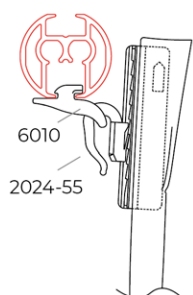

Belastingtabel

(max. gordijngewicht in kg)

5100

Buiging	Glijder/roller	tot 6 m
Recht	4010, 4020, 4030	30
	6010	20
1 bocht	4010, 4020, 4030	20
	6010	15
2 bochten	4010, 4020, 4030	15
	6010	10

Toepassingsvoorbeeld

hoofdje met
voorsprongglijder 6010