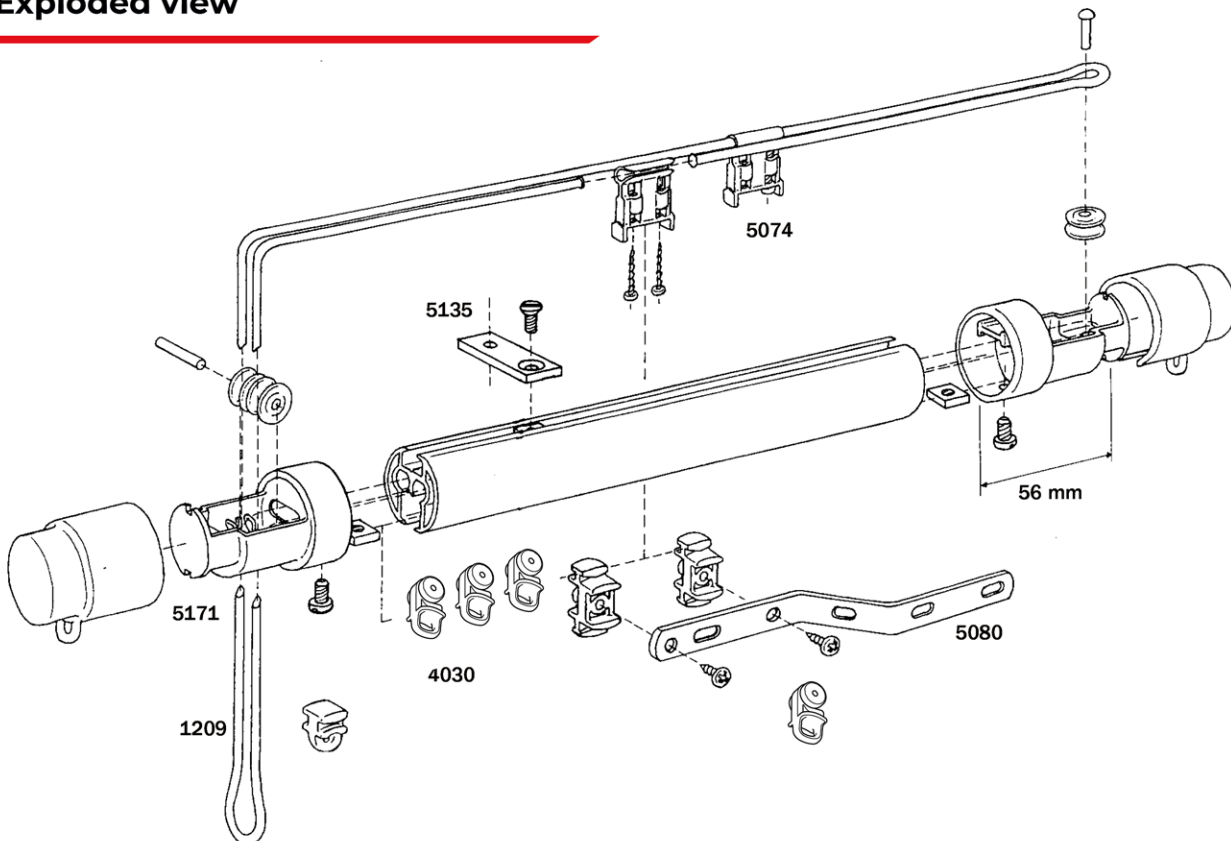

L-vormige strips
alleen bij koordbediend

plafondmontage 5100
met plafondsteun 5135

plafondmontage 5100
met plafondklos 4254

wandmontage met inkortbare afstandsteun 4217-101,
steun kan ingekort worden tot x = 50mm

	x (mm)	x min. (mm)
4217-101	100	50
4217-201	200	50
4217-202	200	50

Exploded view

Belastingtabel

(max. gordijngewicht in kg)

5100

Buiging	Glijder/roller	tot 6 m
Recht	4010, 4020, 4030	30
	6010	20
1 bocht	4010, 4020, 4030	20
	6010	15
2 bochten	4010, 4020, 4030	15
	6010	10