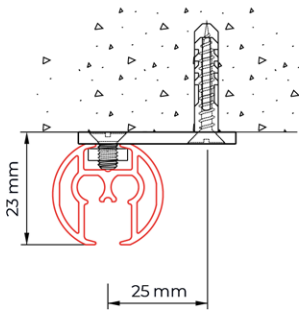

5100

montage

plafond, wand & blind

profiel

5100 Koordbediend
522 gr/m

buigen

radius cm
R 15 (1015)
R 25 (1015)
R >100 (1018)

strip plaatsing

L-vormige strips
alleen bij koordbediend

plafondmontage 5100
met plafondsteun 5135

plafondmontage 5100
met plafondklos 4254

wandmontage met inkortbare afstandsteun 4217-101,
steun kan ingekort worden tot x = 50mm

	x (mm)	x min. (mm)
4217-101	100	50
4217-201	200	50
4217-202	200	50

Exploded view

Belastingtabel

(max. gordijngewicht in kg)

5100

Buiging	Glijder/roller	tot 6 m
Recht	4010, 4020, 4030	30
	6010	20
1 bocht	4010, 4020, 4030	20
	6010	15
2 bochten	4010, 4020, 4030	15
	6010	10