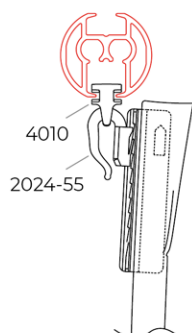

zonder hoofdje met
glijder 4010