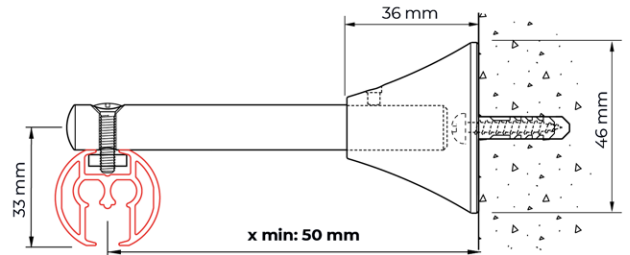

5100

montage

plafond, wand & blind

profiel

5100 Koordbediend
522 gr/m

buigen

radius cm
R 15 (1015)
R 25 (1015)
R >100 (1018)

strip plaatsing

L-vormige strips
alleen bij koordbediend

plafondmontage 5100
met plafondsteun 5135

plafondmontage 5100
met plafondklos 4254

wandmontage met inkortbare afstandsteun 4217-101,
steun kan ingekort worden tot x = 50mm