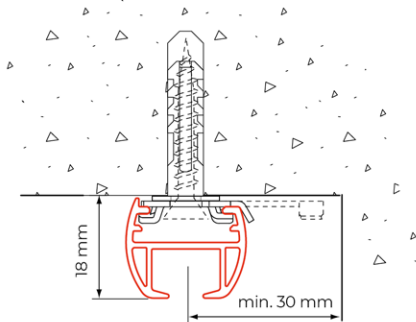

### buigen

radius cm

R 15 (1015)

R 10 mogelijk

R > 80 (1018)

strip plaatsing

plafondmontage 4400 met spanner 4450, incl ring. (minimaal 30mm ruimte laten voor het draaien van de spanner)

wandmontage 4400 met afstandssteunen 4415

in mm	a
4415-05	50
4415-07,5	75
4415-10	100
4415-15	150

wandmontage 4400 met inkortbare afstandsteun 4417