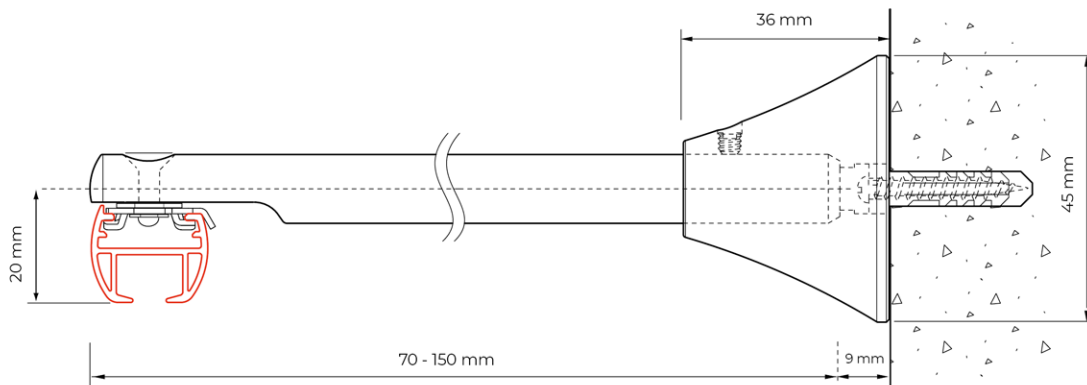

### buigen

radius cm

R 15 (1015)

R 10 mogelijk

R > 80 (1018)

strip plaatsing

plafondmontage 4400 met spanner 4450, incl ring. (minimaal 30mm ruimte laten voor het draaien van de spanner)

wandmontage 4400 met afstandssteunen 4415

in mm	a
4415-05	50
4415-07,5	75
4415-10	100
4415-15	150

wandmontage 4400 met inkortbare afstandsteun 4417