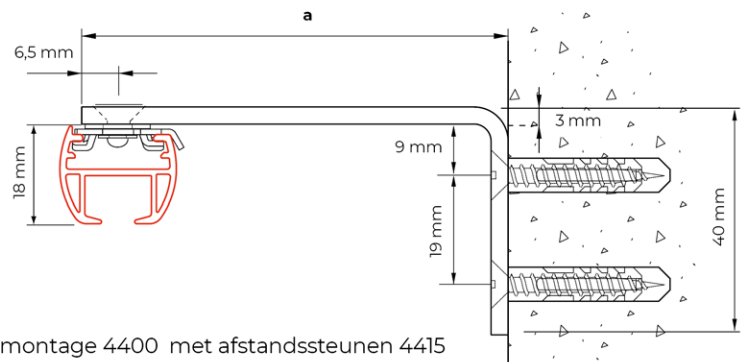

### buigen

radius cm

R 15 (1015)

R 10 mogelijk

R > 80 (1018)

strip plaatsing

plafondmontage 4400 met spanner 4450, incl ring. (minimaal 30mm ruimte laten voor het draaien van de spanner)

wandmontage 4400 met afstandssteunen 4415

in mm	a
4415-05	50
4415-07,5	75
4415-10	100
4415-15	150

wandmontage 4400 met inkortbare afstandsteun 4417