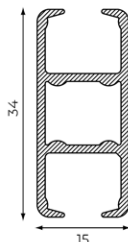

4100

montage

plafond, wand & blind

profiel

4100
405 gr/m

buigen

radius cm
R 15 (1015)
R 20 (1015)
R 30 (1015)
R >80 (1018)

strip plaatsing

wandmontage met dagsteun 4149

montage met afstandsteunen 4115

in mm	a	b
4115-07.5	75	47
4115-10	100	72
4115-15	150	72

Toepassingsvoorbeeld

G-Norm