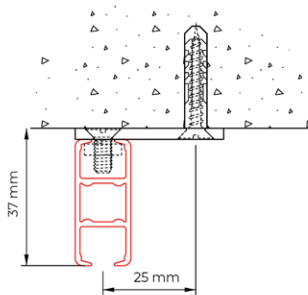

4100

montage

plafond, wand & blind

profiel

4100
405 gr/m

buigen

radius cm
R 15 (1015)
R 20 (1015)
R 30 (1015)
R >80 (1018)

strip plaatsing

plafondmontage met
plafondklos 4254

plafondmontage met
plafondsteun 4135

plafondmontage met plafondsteun 4135
en stofstrip 4145 ter afdichting van de kier

montage met verstelbare afstandsteun 4217

in mm	a
4217-101	100
4217-201	200
4217-202	200

wandmontage met dagsteun 4149

montage met afstandsteunen 4115

in mm	a	b
4115-07.5	75	47
4115-10	100	72
4115-15	150	72

Toepassingsvoorbeeld

G-Norm