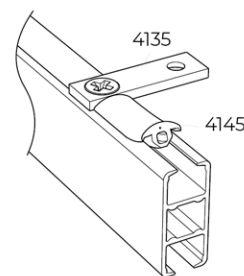

4100

montage

plafond, wand & blind

profiel

4100
405 gr/m

buigen

radius cm
R 15 (1015)
R 20 (1015)
R 30 (1015)
R >80 (1018)

strip plaatsing

plafondmontage met
plafondklos 4254

plafondmontage met
plafondsteun 4135

plafondmontage met plafondsteun 4135
en stofstrip 4145 ter afdichting van de kier

montage met verstelbare afstandsteun 4217

in mm	a
4217-101	100
4217-201	200
4217-202	200