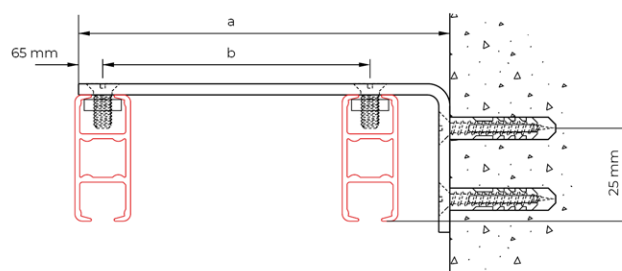

plafondmontage met
plafondklos 4254

plafondmontage met
plafondsteun 4135

plafondmontage met plafondsteun 4135
en stofstrip 4145 ter afdichting van de kier

montage met verstelbare afstandsteun 4217

in mm	a
4217-101	100
4217-201	200
4217-202	200

wandmontage met dagsteun 4149

montage met afstandsteunen 4115

in mm	a	b
4115-07.5	75	47
4115-10	100	72
4115-15	150	72

Toepassingsvoorbeeld

G-Norm