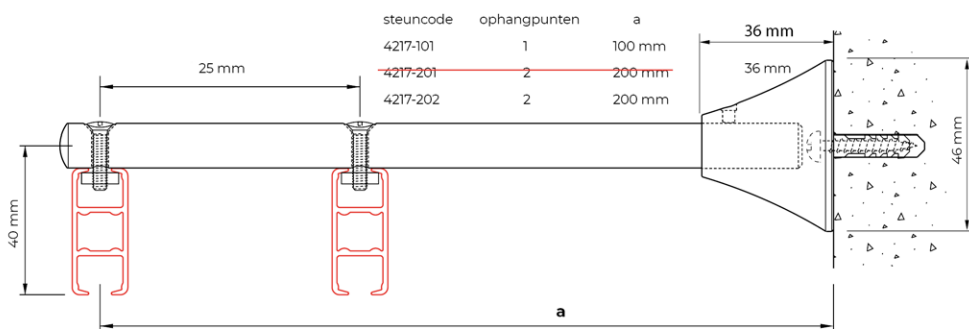

plafondmontage met
plafondklos 4254

plafondmontage met
plafondsteun 4135

plafondmontage met plafondsteun 4135
en stofstrip 4145 ter afdichting van de kier

montage met verstelbare afstandsteun 4217

in mm	a
4217-101	100
4217-201	200
4217-202	200

wandmontage met dagsteun 4149

montage met afstandsteunen 4115

in mm	a	b
4115-07.5	75	47
4115-10	100	72
4115-15	150	72

Toepassingsvoorbeeld

G-Norm