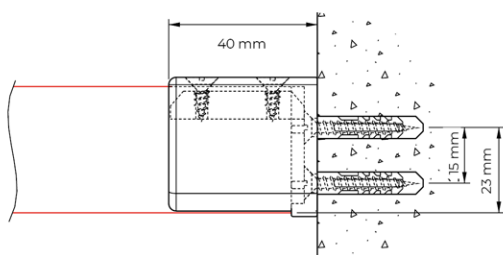

plafondmontage met
plafondklos 4254

plafondmontage met
plafondsteun 4135

plafondmontage met plafondsteun 4135
en stofstrip 4145 ter afdichting van de kier

montage met verstelbare afstandsteun 4217

in mm	a
4217-101	100
4217-201	200
4217-202	200

wandmontage met dagsteun 4149

montage met afstandsteunen 4115

in mm	a	b
4115-07.5	75	47
4115-10	100	72
4115-15	150	72

Toepassingsvoorbeeld

G-Norm