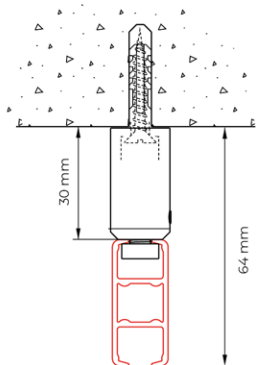

4100

montage

plafond, wand & blind

profiel

4100
405 gr/m

buigen

radius cm
R 15 (1015)
R 20 (1015)
R 30 (1015)
R >80 (1018)

strip plaatsing

plafondmontage met
plafondklos 4254

plafondmontage met
plafondsteun 4135

plafondmontage met plafondsteun 4135
en stofstrip 4145 ter afdichting van de kier

montage met verstelbare afstandsteun 4217

in mm	a
4217-101	100
4217-201	200
4217-202	200

wandmontage met dagsteun 4149

montage met afstandsteunen 4115

in mm	a	b
4115-07.5	75	47
4115-10	100	72
4115-15	150	72

Toepassingsvoorbeeld

G-Norm