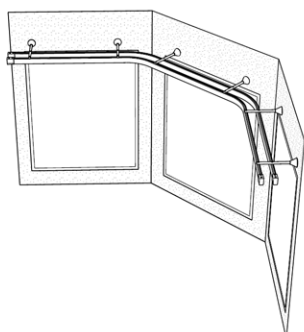

wandmontage met dagsteun 4149

montage met afstandsteunen 4115

in mm	a	b
4115-07.5	75	47
4115-10	100	72
4115-15	150	72

Toepassingsvoorbeeld

G-Norm